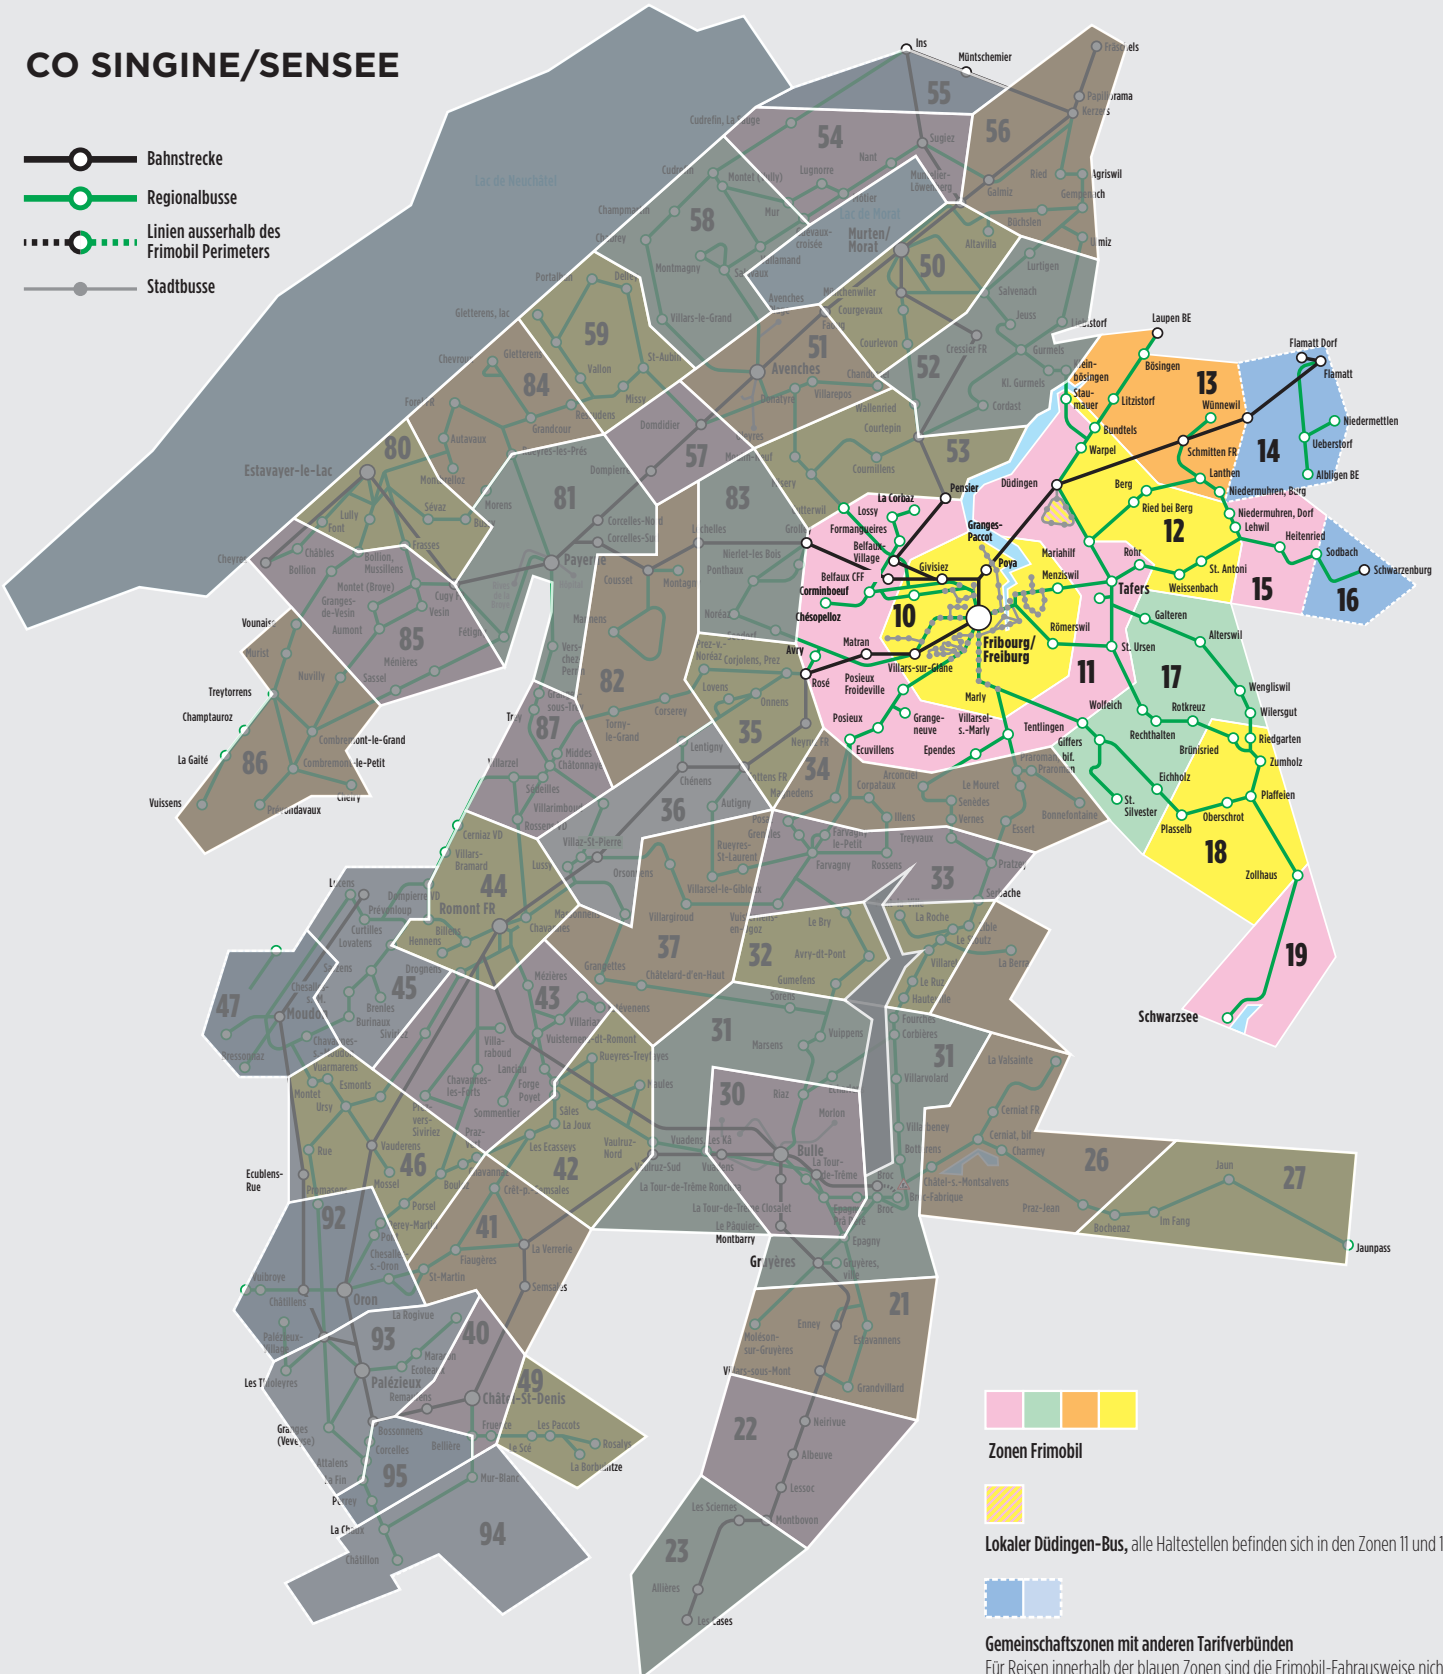

## CO SINGINE/SENSEE

-  Bahnstrecke
-  Regionalbusse
-  Linien ausserhalb des Frimobil Perimeters
-  Stadtbusse

Zonen Frimobil

Lokaler Düdingen-Bus, alle Haltestellen befinden sich in den Zonen 11 und 12

Gemeinschaftszonen mit anderen Tarifverbänden

Für Reisen innerhalb der blauen Zonen sind die Frimobil-Fahrausweise nicht gültig. Frimobil-Fahrausweise sind nur in Kombination mit anderen Frimobil-Zonen (nicht blau) erhältlich.

**FRIMOBIL-ABONNEMENT**  
jeune 6-25 - 2<sup>e</sup> Klasse

**Frimobilzonen inkl.**  
**10, 11, 12, 13, 14, 15, 16, 17, 18, 19**